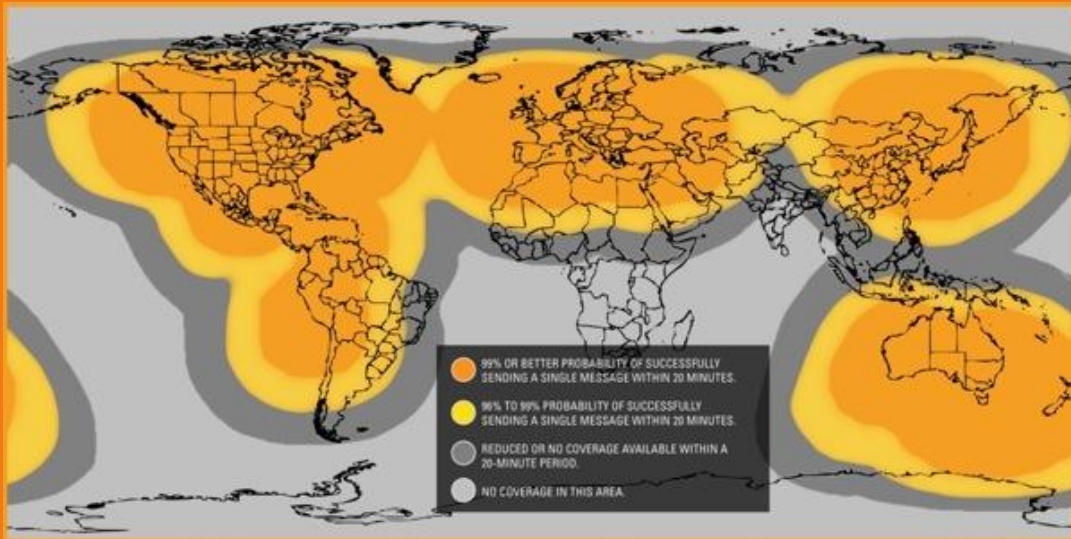

SPOT

ZASIĘG

większość zamieszkałych obszarów – poza Afryką

INREACH SE

GPS, LOKALIZATOR I KOMUNIKATOR

Pozwala wysyłać
wiadomości do 160
znaków

INREACH SE

KOMUNIKACJA SATELITARNA